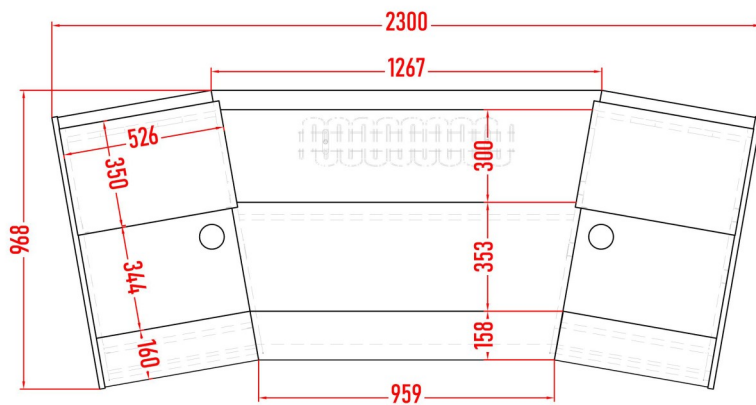

Rossignol - OBL - 2300