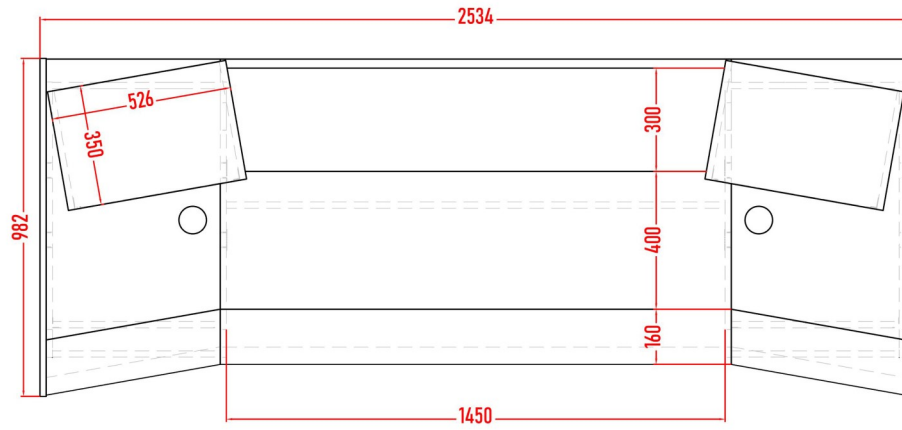

Rossignol - STR - 1450