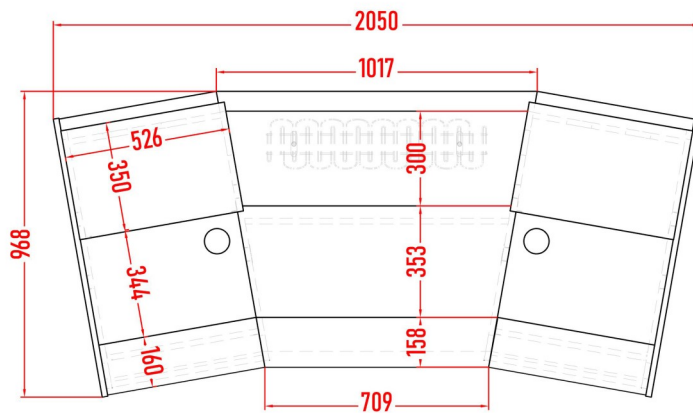

Rossignol - OBL - 2050